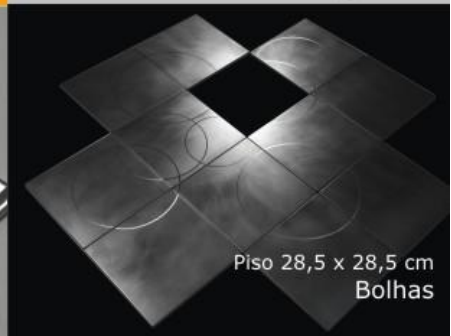

Linha Brick

Pastilhas inox

3,0 x 3,0 cm

MOZAIK®

GPB00320
Placas
32,5 x 32,5 cm

Linha Hidraulik P&B

Azulejos e pisos

20x20, 28,5x28,5 e 60x60 cm
com gravações mecânicas

MOZAIK®

Os desenhos podem
ser personalizados.

AMHC0020

AMHV0020

Piso 28,5 x 28,5 cm
Bolhas

AMHE0020

Azulejos inox
20 x 20 cm

Piso 60x60 cm
Fluxo