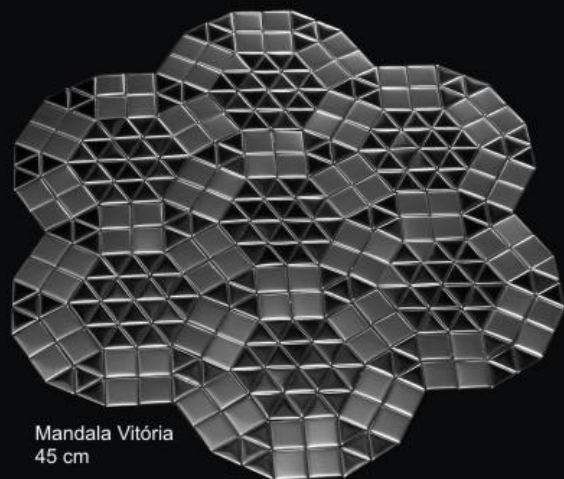

MOZAIK®

Os desenhos podem
ser personalizados.

AMHC0020

AMHV0020

Piso 28,5 x 28,5 cm
Bolhas

AMHE0020

Azulejos inox
20 x 20 cm

Piso 60x60 cm
Fluxo

Linha Mandalas

Tozetos e mandalas

MOZAIK®

Mandala Vitória
45 cm

Tozeto Núcleo
MPTN0010
9,5 cm

Tozeto Célula
MPTC0010
14 cm

Linha MP

Palito Código

1,5 x 40 cm

Perfil Punk

3,0 x 40 cm

MOZAIK®

<1>LMPQ0020

<2>LMPB0020

<3>LMPB0010

<4>LMPQ0010